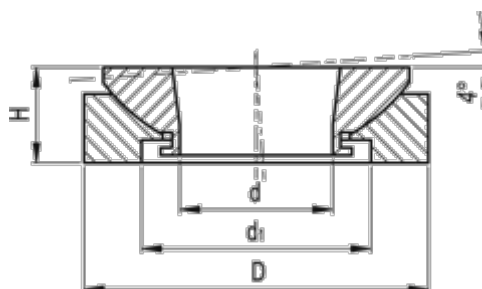

Varenummer: 20350358NI
Beskrivelse: E+G Kugleudligningsskiver
GN 350.3-58-NI

Mål

D	= 58
d	= 29
d1	= 38
H	= 16
Max. skruestørrelse	= M24
Statisk belastning (kN)	= 148
Vægt (g)	= 215